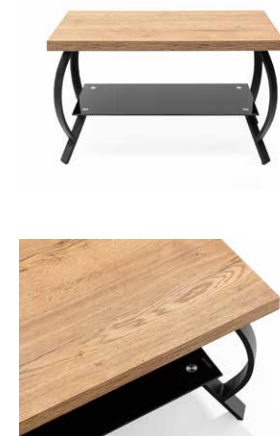

**K301 DAVID**  
 Konferenční stůl

výška | šířka | hloubka  
**48 80 80**

**K302 DRAGON**  
 Konferenční stůl

výška | šířka | hloubka  
**46 110 60**

**K303** **DOMINIK**  
Konferenční stůl

výška | šířka | hloubka  
**46 110 60**