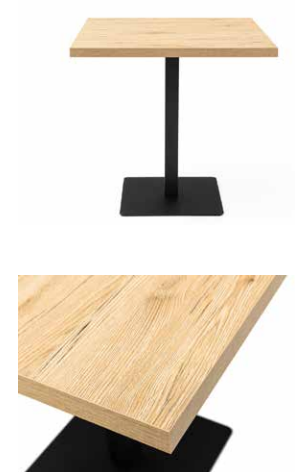

**BRADOP**  
nábytek

loft

	Kod	název	výška	šířka	hloubka	strana	
<b>Jídelní stoly</b>	1.	S301	Jídelní stůl DAMIAN 120/160×80 rozkládací*	75	120-160	80	3
	2.	S302	Jídelní stůl DĚTMAR 160×90	75	160	90	3
	3.	S303	Jídelní stůl DAREK 80×80	75	80	80	3
	4.	S304	Jídelní stůl DAX 160x90	75	160	90	4
	5.	S306	Jídelní stůl DINO 140x80	75	140	80	4
	6.	S307	Jídelní stůl DYK 140x80	75	140	80	4
	7.	S308	Jídelní stůl DINO 120/160x80 rozkládací*	75	120-160	80	5
	8.	S309	Jídelní stůl OSKAR 150/210x90 rozkládací*	75	150-210	90	5
	9.	S310	Jídelní stůl GUSTAV 120/160x80 rozkládací*	75	120-160	80	5
	10.	S311	Jídelní stůl DYK 120/160x80 rozkládací*	75	120-160	80	6
<b>Konferenční stoly</b>	11.	K301	Konferenční stůl DAVID 80/80	48	80	80	6
	12.	K302	Konferenční stůl DRAGON 110/60	46	110	60	6
	13.	K303	Konferenční stůl DOMINIK 110/60	46	110	60	7
	14.	K304	Konferenční stůl DENIS 110/60	46	110	60	7
	15.	K305	Konferenční stůl DRAHOŠ 110/60	46	110	60	7
	16.	K306	Konferenční stůl DINO mini 110/60	47	110	60	8
	17.	K307	Konferenční stůl DONOVAN 50/40	65	40	50	8
	18.	K308	Konferenční stůl DANTE 110/60	59	110	60	8
	19.	K309	Konferenční stůl KRISTIÁN 110/60	55	110	60	9
<b>Židle</b>	20.	Z200	Židle MIRKA	76	53	40	10
	21.	Z203-CM	Židle DEBORA	90	45	45	10
	22.	Z204-CM	Židle DORA	90	45	45	10
	23.	Z205-CM	Židle DARA	89	42	45	11
	24.	Z206-CM	Židle DEMI	89	43	45	11
	25.	Z83-CM	Židle KVĚTA	85	40	40	11
<b>Office</b>	26.	C201	Pracovní stůl Office DORIAN	75	140	68	9
	27.	C202	Regál Office DARVIN	210	90	34	9

\*U vyznačených rozkládacích stolů je deska rozkladu určena k samostatnému skladování.

**S301 DAMIAN**  
Jídelní stůl - rozkládací

výška | šířka | hloubka  
**75 120-160 80**

**S302 DĚTMAR**  
Jídelní stůl

výška | šířka | hloubka  
**75 160 90**

**S303 DAREK**  
Jídelní stůl

výška | šířka | hloubka  
**75 80 80**

**S304 DAX**  
Jídelní stůl

výška | šířka | hloubka  
**75 160 90**

**S306 DINO**  
Jídelní stůl