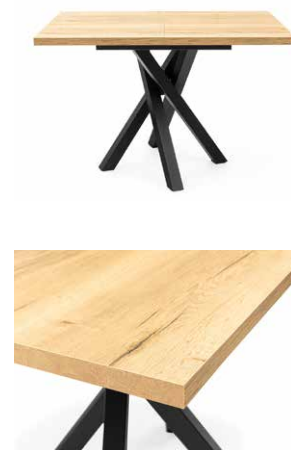

S301 DAMIAN
Jídelní stůl - rozkládací

výška | šířka | hloubka
75 120-160 80